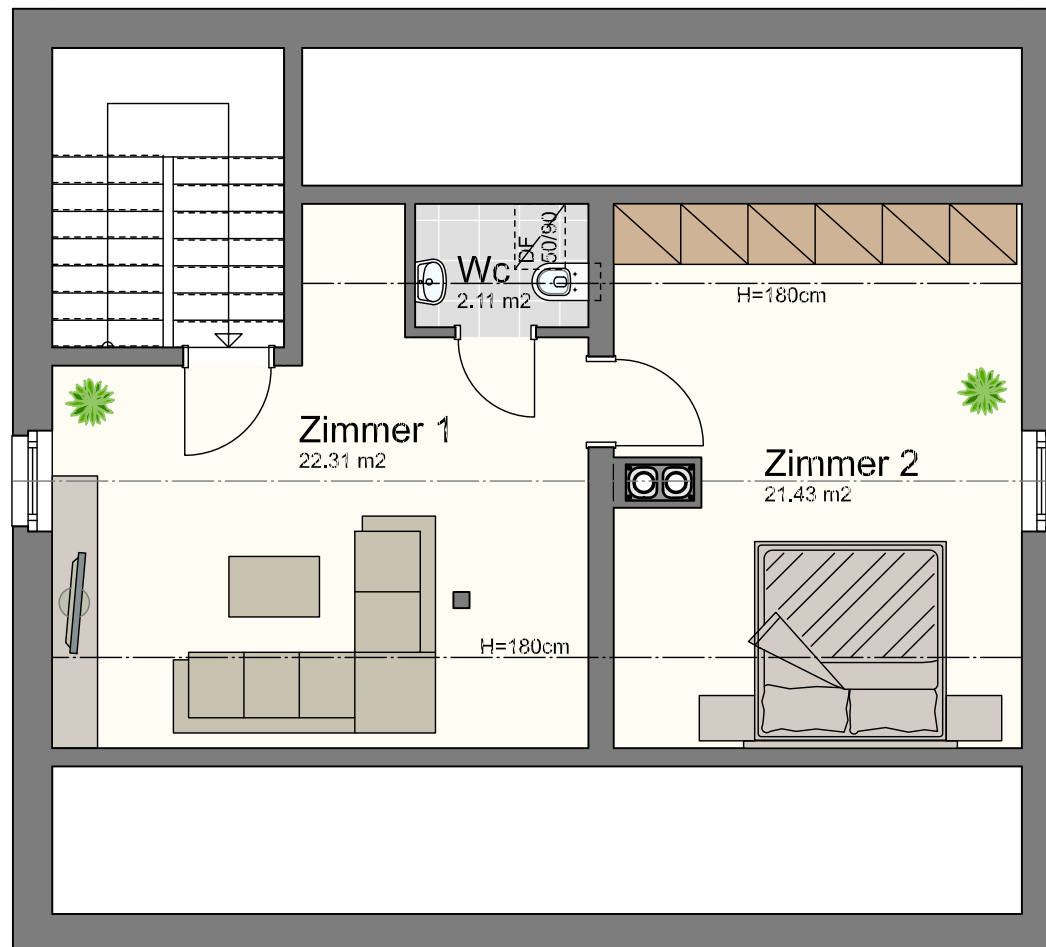

Pfründeweg 12 Röthis

Wohnung W-2

mehrgeschoßige 4 - Zimmer - Wohnung
im Ober- u. Dachgeschoss mit ca. 130.00 m²

Dachgeschoss

Grundfläche:

Zimmer 1	22.31 m ²
Zimmer 2	21.43 m ²
Wc	2.11 m ²
Gesamt	45.85 m²

über 180 cm:

Zimmer 1	16.72 m ²
Zimmer 2	14.59 m ²
Wc	0.75 m ²
Gesamt	32.06 m²

- * Die angeführten m² sind ca.Masse.
- * Dieser Plan ist auf Basis anderer Planunterlagen nachgezeichnet und entspricht deshalb nur annähernd. Planabweichungen zur tatsächlichen Ausführung sind möglich.
- * Sämtliche Masse sind am Objekt zu nehmen.
- * Dieser Plan gilt nicht als Grundlage für ein Verkaufs-/Kaufangebot und ist unverbindlich
- * Die eingezeichneten Möbel sind bis auf die Einbauküche und die Badeinrichtung nicht im Kaufpreis enthalten.

Maßstab 1:75 (1cm = 75cm)

Datum 09. August 2021